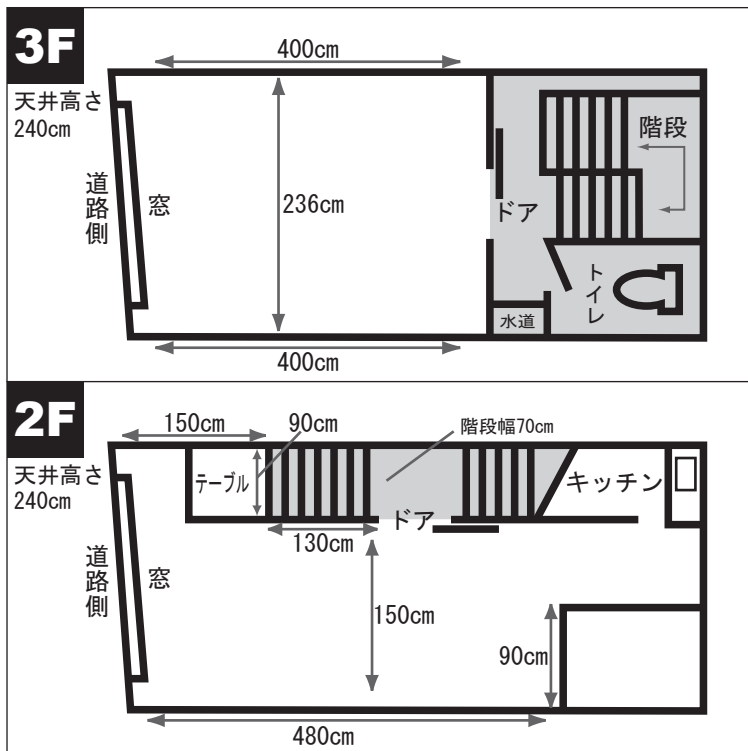

貸画廊のご案内

2階と3階、ふた部屋あります。

2階と3階 = ￥94,500

ひと部屋 = ￥63,000

金曜～水曜 12時～7時(最終日、午後4時まで)

- 搬入・展示 水曜午後5時～7時。(または、初日午前10時～12時)
- 搬出 最終日の午後4時～5時。
- お支払い お申込み確定時に予約金1万円。残金は会期初日をお願いします。
- ご利用者都合で利用取消しの場合、予約金は返金出来ません。
- 作品管理は、ご利用者側でお願いいたします。
- 販売時、手数料は頂きません。
- 展示は釘打ちです。重量のあるものはワイヤーでも吊れます。
- パーティー可。
- DM制作は、ご利用者側でお願いいたします。
- 事前に作品写真(ポートフォリオ)を拝見いたします。

■ 2階。展示点数は、幅40cm位の作品(額縁)で3階同様10点位。作品と作品の間隔は、上記サイズ点数で25cm位になります。

■ 3階。展示点数は、幅40cm位の作品(額縁)で10点位。部屋の左右の壁面に各5点ずつ。作品と作品の間隔は、上記サイズ点数で30cm位になります。

■ 幅40cm位の作品というと、油彩画のサイズでF8号タテ位置、F6号ヨコ位置。デッサン縁で大衣タテ位置、四つ切ヨコ位置。

gallery@two-plus.com <http://two-plus.sub.jp/>