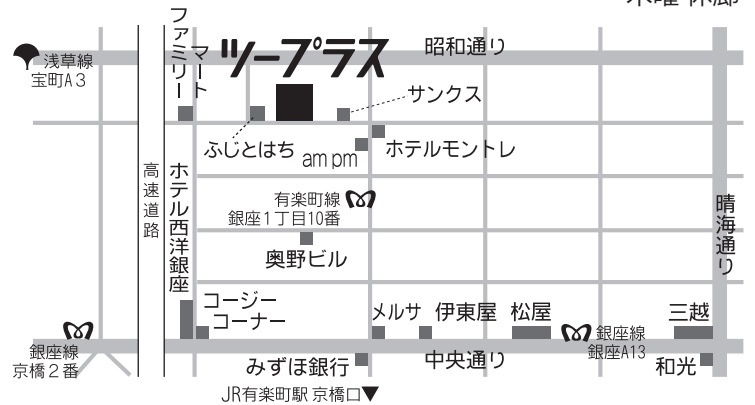

■ 2階。展示点数は、幅40cm位の作品(額縁)で3階同様10点位。作品と作品の間隔は、上記サイズ点数で25cm位になります。

■ 3階。展示点数は、幅40cm位の作品(額縁)で10点位。部屋の左右の壁面に各5点ずつ。作品と作品の間隔は、上記サイズ点数で30cm位になります。

■ 幅40cm位の作品というと、油彩画のサイズでF8号タテ位置、F6号ヨコ位置。デッサン縁で大衣タテ位置、四つ切ヨコ位置。

gallery@two-plus.com <http://two-plus.sub.jp/>

ギャラリー ツープラス

TEL 03-3538-3322

〒104-0061

東京都中央区銀座1-14-15-2F/3F

木曜 休廊

- 有楽町線「銀座一丁目駅」10番より3分
- 銀座線「京橋駅」2番より6分、銀座線「銀座駅」A13より10分
- 浅草線「宝町駅」A3より6分
- JR「有楽町駅」京橋口より10分

会期	年	月	日()	—	月	日()
会場(○印を付けてください)	2階と3階	2階のみ	3階のみ	個展	名称:	人数
フリガナ				グループ展	名称:	名
お名前				様	お電話	
ご住所	〒	—				
E-mail			@			
備考						
弊社記入欄	受付	年	月	日	料金¥	予約金¥
						残金¥